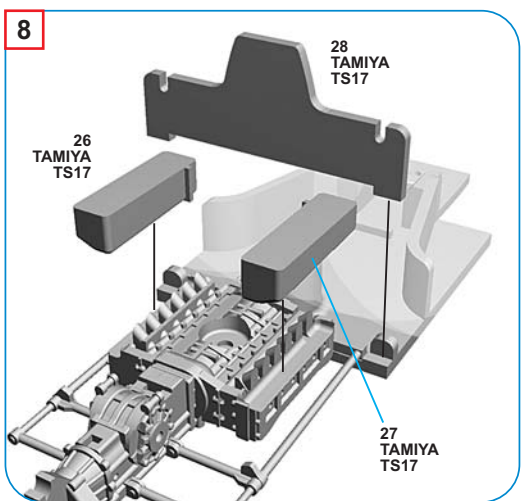

DIAMETRO
DIAMETER
DURCHMESSER
DIAMÈTRE
DIAMETRO

LUCE DI PLASTICA
PLASTIC LIGHT
PLASTIKLICHT
FEUX EN PLASTIQUE
LUZ DE PLASTICO

5

6

7

8

9

16

17

18

SLK125
Alfa Romeo 177
G.P. Italia 1979

N. 36 - Vittorio Brambilla - 12th