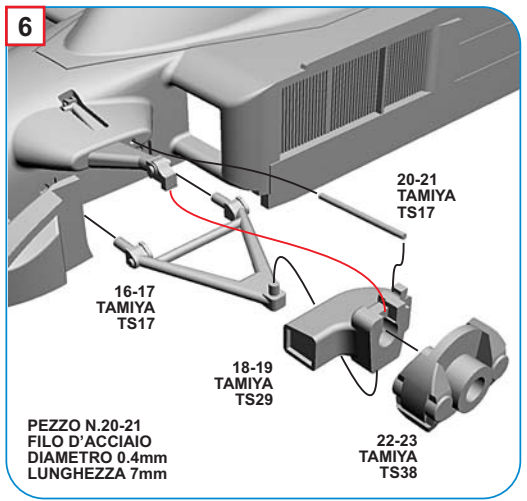

TOGLIERE
REMOVE
ENTFERNT
RETIREZ
REMOVER

FILO D' ACCIAIO
STEEL WIRE
STAHLDRAHT
FIL ACIER
ALAMBRE D'ACERO

FILO DI PIOMBO
LEAD WIRE
BLEIDRAHT
FIL DE PLOMB
ALAMBRE DE PLOMO

PEZZI
PARTS
STUECKE
PIÈCE
PIEZAS

LUNGHEZZA
LENGTH
LAENGE
LONGUEUR
LARGO

DIAMETRO
DIAMETER
DURCHMESSER
DIAMÈTRE
DIAMETRO

LUCE DI PLASTICA
PLASTIC LIGHT
PLASTIKLICHT
FEUX EN PLASTIQUE
LUZ DE PLASTICO

5

6

7

8

9

16