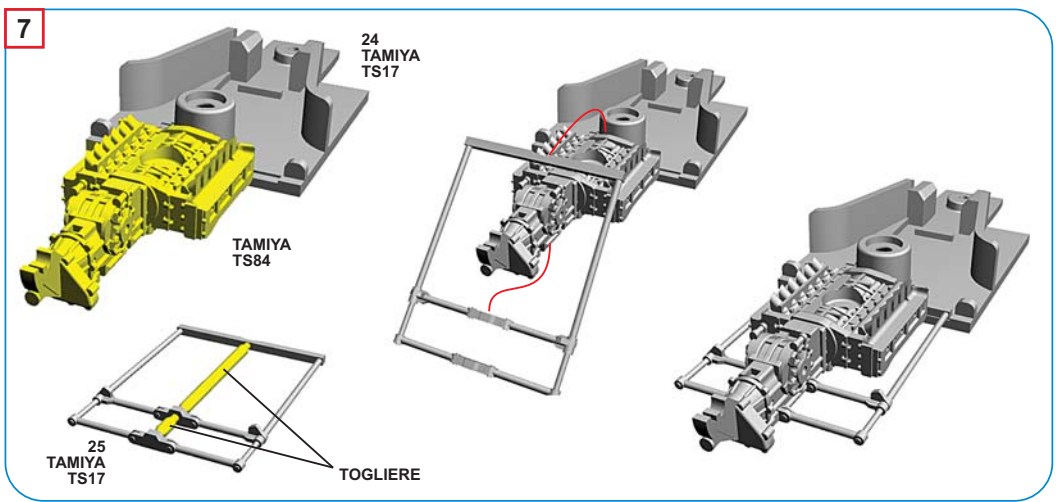

DIAMETRO
DIAMETER
DURCHMESSER
DIAMÈTRE
DIAMETRO

LUCE DI PLASTICA
PLASTIC LIGHT
PLASTIKLICHT
FEUX EN PLASTIQUE
LUZ DE PLASTICO

5

6

7

8

9

16