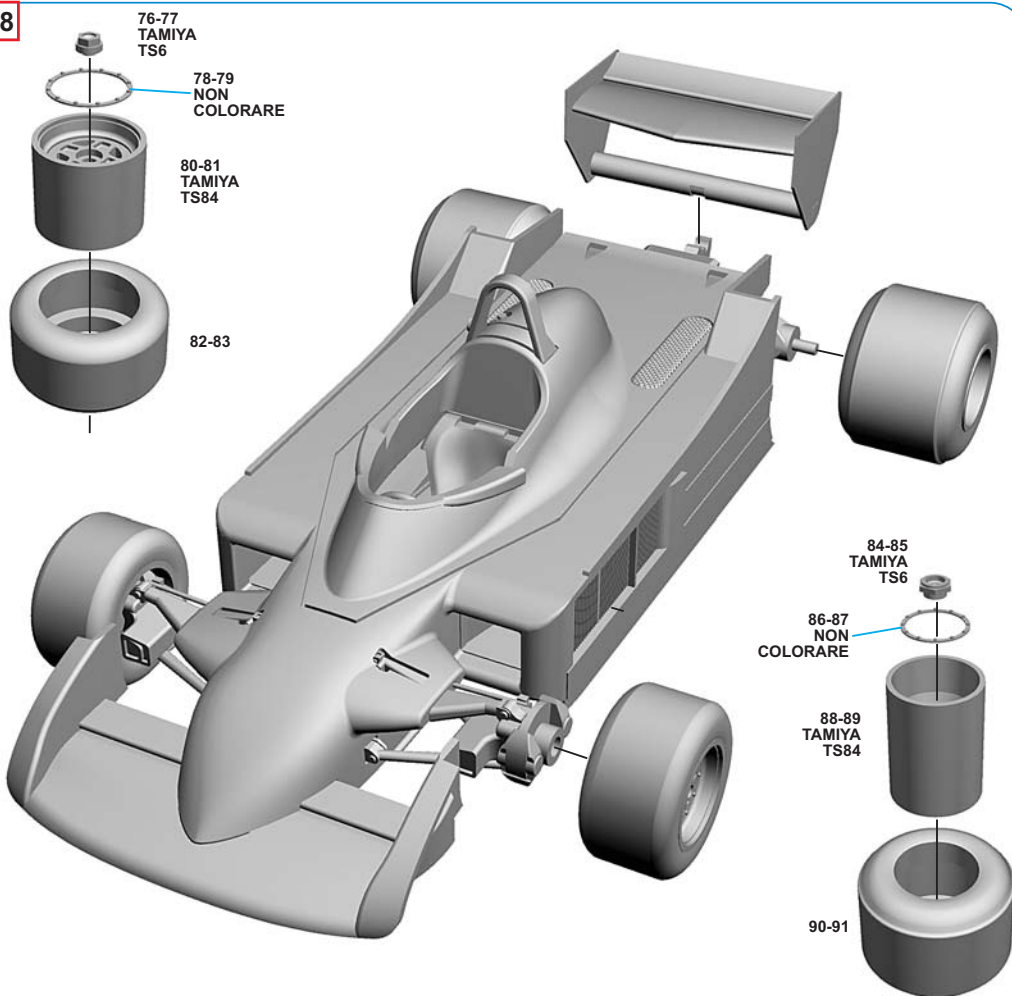

DIAMETRO
DIAMETER
DURCHMESSER
DIAMÈTRE
DIAMETRO

LUCE DI PLASTICA
PLASTIC LIGHT
PLASTIKLICHT
FEUX EN PLASTIQUE
LUZ DE PLASTICO

5

6

7

8

9

16

17

18

SLK125
Alfa Romeo 177
G.P. Italia 1979

N. 36 - Vittorio Brambilla - 12th