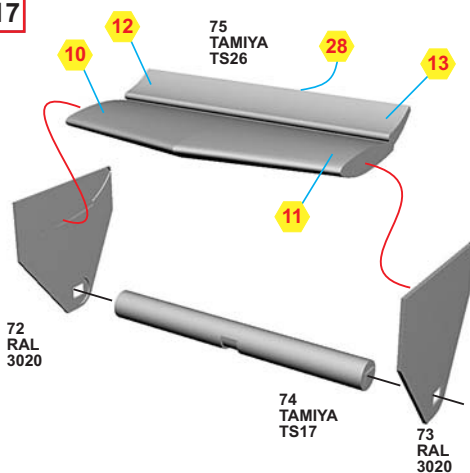

TOGLIERE
REMOVE
ENTFERNT
RETIREZ
REMOVER

FILO D' ACCIAIO
STEEL WIRE
STAHLDRAHT
FIL ACIER
ALAMBRE D'ACERO

FILO DI PIOMBO
LEAD WIRE
BLEIDRAHT
FIL DE PLOMB
ALAMBRE DE PLOMO

PEZZI
PARTS
STUECKE
PIÈCE
PIEZAS

LUNGHEZZA
LENGTH
LAENGE
LONGUEUR
LARGO

DIAMETRO
DIAMETER
DURCHMESSER
DIAMÈTRE
DIAMETRO

LUCE DI PLASTICA
PLASTIC LIGHT
PLASTIKLICHT
FEUX EN PLASTIQUE
LUZ DE PLASTICO

5

6

7

8

9

16

17

18

SLK125
Alfa Romeo 177
G.P. Italia 1979

N. 36 - Vittorio Brambilla - 12th