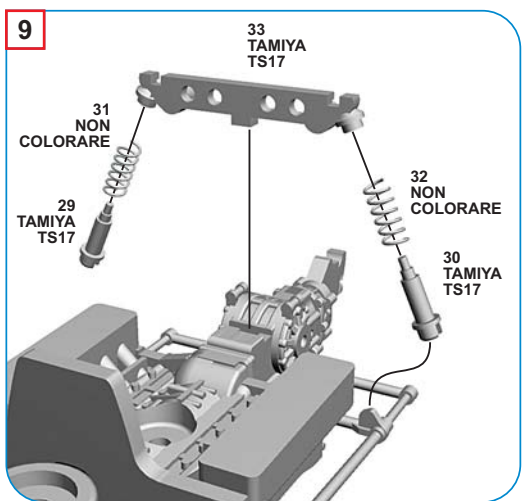

TOGLIERE
REMOVE
ENTFERNT
RETIREZ
REMOVER

FILO D' ACCIAIO
STEEL WIRE
STAHLDRAHT
FIL ACIER
ALAMBRE D'ACERO

FILO DI PIOMBO
LEAD WIRE
BLEIDRAHT
FIL DE PLOMB
ALAMBRE DE PLOMO

PEZZI
PARTS
STUECKE
PIÈCE
PIEZAS

LUNGHEZZA
LENGTH
LAENGE
LONGUEUR
LARGO

DIAMETRO
DIAMETER
DURCHMESSER
DIAMÈTRE
DIAMETRO

LUCE DI PLASTICA
PLASTIC LIGHT
PLASTIKLICHT
FEUX EN PLASTIQUE
LUZ DE PLASTICO

5

6

7

8

9

16

17

18

SLK125
Alfa Romeo 177
G.P. Italia 1979

N. 36 - Vittorio Brambilla - 12th