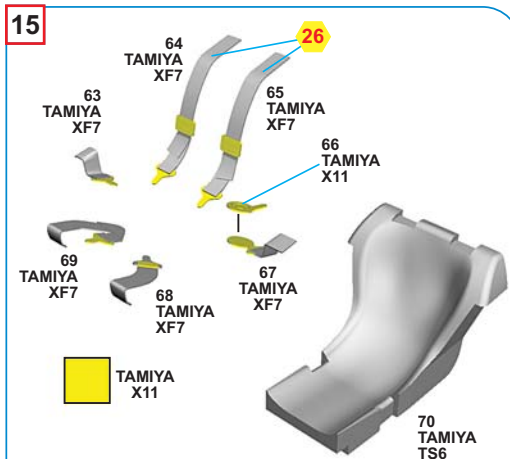

TOGLIERE
REMOVE
ENTFERNT
RETIREZ
REMOVER

FILO D' ACCIAIO
STEEL WIRE
STAHLDRAHT
FIL ACIER
ALAMBRE D'ACERO

FILO DI PIOMBO
LEAD WIRE
BLEIDRAHT
FIL DE PLOMB
ALAMBRE DE PLOMO

PEZZI
PARTS
STUECKE
PIÈCE
PIEZAS

LUNGHEZZA
LENGTH
LAENGE
LONGUEUR
LARGO

DIAMETRO
DIAMETER
DURCHMESSER
DIAMÈTRE
DIAMETRO

LUCE DI PLASTICA
PLASTIC LIGHT
PLASTIKLICHT
FEUX EN PLASTIQUE
LUZ DE PLASTICO

5

6

7

8

9

16

17

18

SLK125
Alfa Romeo 177
G.P. Italia 1979

N. 36 - Vittorio Brambilla - 12th