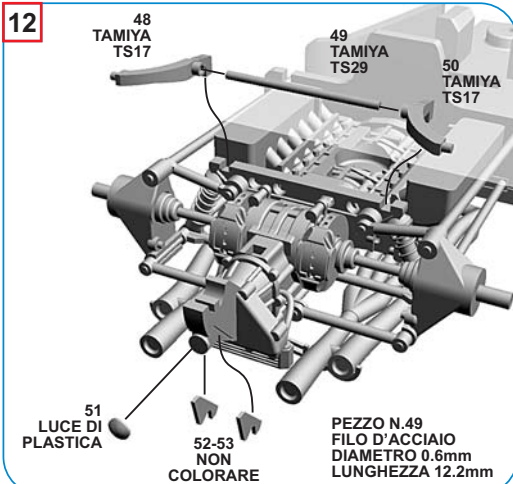

DIAMETRO
DIAMETER
DURCHMESSER
DIAMÈTRE
DIAMETRO

LUCE DI PLASTICA
PLASTIC LIGHT
PLASTIKLICHT
FEUX EN PLASTIQUE
LUZ DE PLASTICO

5

6

7

8

9

16

17

18

SLK125
Alfa Romeo 177
G.P. Italia 1979

N. 36 - Vittorio Brambilla - 12th