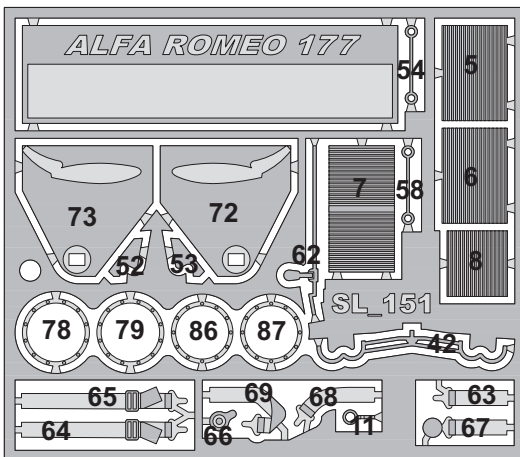

SLK125

ALFA ROMEO 177

G.P. ITALIA 1979

Vittorio Brambilla

NON COLORARE
NON COLORARE - NO PAINT
KEINE FARBE - PAS DE PEINTURE
SIN PINTURA

RAL 3020
ROSSO - RED
ROT - ROUGE
ROJO

TAMIYA TS83
ARGENTO METALLIZZATO - METALLIC SILVER
METALLISIERT SILBER - ARGENT METALISE
PLATA METALIZADA

TAMIYA TS42
GRIGIO FUCILE CHIARO - LIGHT GUN METAL
HELLES GEWEGRAUE - GRIS FUSIL LEGER
GRIS FUSIL CLARO

TAMIYA TS6
NERO OPACO - MATT BLACK
MATTSCHWARZ - NOIRE OPAQUE
NEGRO OPACO

TAMIYA TS38
GRIGIO FUCILE - GUN METAL
GUN METAL - GRIS FUSIL
GRIS FUSIL

TAMIYA TS17
ALLUMINIO - ALUMINIUM
ALUMINIUM - ALUMINIUM
ALUMINIO

TAMIYA TS29
NERO SEMI LUCIDO - SEMI GLOSS BLACK
SEIDENMATT SCHWARZ - NOIR SEMI BRILLANT
NEGRO SEMIBRILLANTE

TAMIYA TS84
ORO METALLIZZATO - METALLIC GOLD
METALLISIERT GOLD - OR METALISE
ORO METALIZADA

TAMIYA X9
MARRONE - BROWN
BRAUN - MARRON
MARRON

TAMIYA X11
ARGENTO - SILVER
SILBER - ARGENT
PLATA

TAMIYA XF7
ROSSO OPACO - MATT RED
MATTROT - ROUGE OPAQUE
ROJO MATE

- **I** Made in Italy, Modello per collezionisti in scala 1/43. Vietata la vendita ai minori di 14 anni. Nocivo per ingestione. Conservare fuori dalla portata dei bambini. Tameo Kits declina ogni responsabilit  per un uso improprio del prodotto.
- **GB** Made in Italy, Collector 1/43 Scale Models. Not for sale to persons under 14 years of age. Dangerous if swallowed. Keep out of reach of children. Tameo Kits not held responsible for any damage or injury resulting from improper use of the product.
- **F** Made in Italy, Mod le pour collectionneurs  chelle 1/43. Vente interdite aux enfants de moins de 14 ans. Dangereux si aval . Conserver hors de la port e des enfants. Tameo Kits d cline toute responsabilit  dans le cas de dommages d rivants de l'usage non appropri  du produit.
- **D** Made in Italy, Sammlermodell im Ma stab 1/43. Verkauf an Jugendliche unter 14 Jahren verboten. Schdlich bei Verschlucken. Tameo Kits lehnt jede Verantwortung bei unsachgemsser Ben tzung des Produktes ab.
- **E** Hecho en Italia. Coleccion de modelos a escala 1/43. Prohibida la venta a menores de 14 a os.No comestible. Mantener fuera del alcanc e de los ni os. Tameo Kits no se hace responsable de los da os causados por el uso incorrecto de este producto.