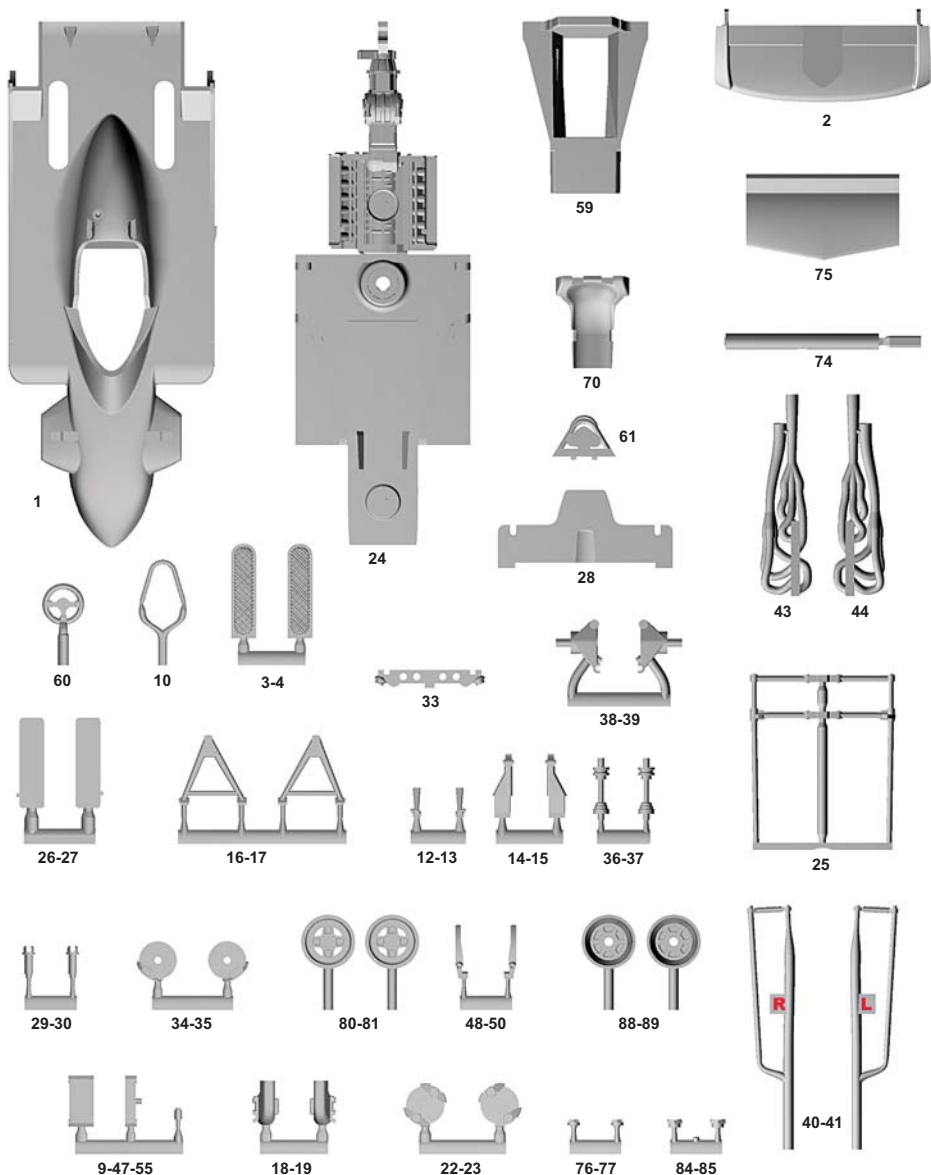

**Parti in metallo - Metal parts - Metallteilen
Pièces métalliques - Parte de metal**

INCOLLARE E STUCCARE PRIMA DELLA VERNICIATURA
GLUE AND STICK BEFORE PAINTING
VOR DER LACKIERUNG VERKLEBEN UND VERSPACHTELN
COLLER ET MASTIQUER AVANT DE VERNIR
PEGAR Y ESTUCAR ANTES DE PINTAR

TOGLIERE
REMOVE
ENTFERNT
RETIREZ
REMOVER

FILO D' ACCIAIO
STEEL WIRE
STAHLDRAHT
FIL ACIER
ALAMBRE D'ACERO

FILO DI PIOMBO
LEAD WIRE
BLEIDRAHT
FIL DE PLOMB
ALAMBRE DE PLOMO

PEZZI
PARTS
STUECKE
PIÈCE
PIEZAS

LUNGHEZZA
LENGTH
LAENGE
LONGUEUR
LARGO

DIAMETRO
DIAMETER
DURCHMESSER
DIAMÈTRE
DIAMETRO

LUCE DI PLASTICA
PLASTIC LIGHT
PLASTIKLICHT
FEUX EN PLASTIQUE
LUZ DE PLASTICO