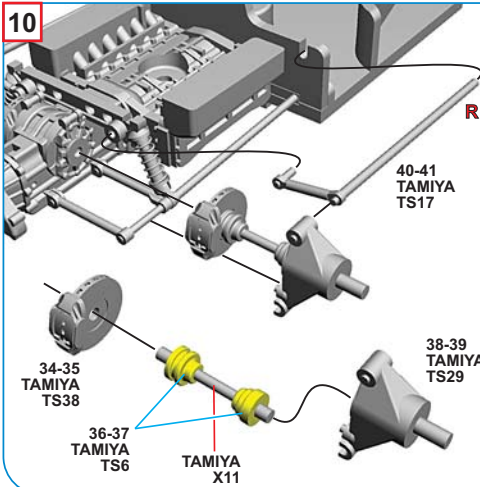

TOGLIERE
REMOVE
ENTFERNT
RETIREZ
REMOVER

FILO D' ACCIAIO
STEEL WIRE
STAHLDRAHT
FIL ACIER
ALAMBRE D'ACERO

FILO DI PIOMBO
LEAD WIRE
BLEIDRAHT
FIL DE PLOMB
ALAMBRE DE PLOMO

PEZZI
PARTS
STUECKE
PIÈCE
PIEZAS

LUNGHEZZA
LENGTH
LAENGE
LONGUEUR
LARGO

DIAMETRO
DIAMETER
DURCHMESSER
DIAMÈTRE
DIAMETRO

LUCE DI PLASTICA
PLASTIC LIGHT
PLASTIKLICHT
FEUX EN PLASTIQUE
LUZ DE PLASTICO

5

6

7

8

9

16