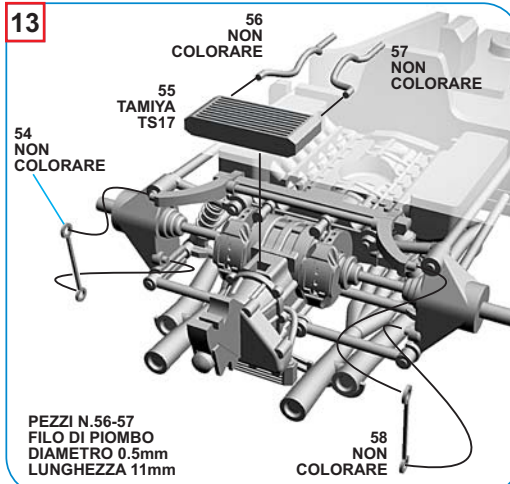

TOGLIERE
REMOVE
ENTFERNT
RETIREZ
REMOVER

FILO D' ACCIAIO
STEEL WIRE
STAHLDRAHT
FIL ACIER
ALAMBRE D'ACERO

FILO DI PIOMBO
LEAD WIRE
BLEIDRAHT
FIL DE PLOMB
ALAMBRE DE PLOMO

PEZZI
PARTS
STUECKE
PIÈCE
PIEZAS

LUNGHEZZA
LENGTH
LAENGE
LONGUEUR
LARGO

DIAMETRO
DIAMETER
DURCHMESSER
DIAMÈTRE
DIAMETRO

LUCE DI PLASTICA
PLASTIC LIGHT
PLASTIKLICHT
FEUX EN PLASTIQUE
LUZ DE PLASTICO

5

6

7

8

9

16

17

18

SLK125
Alfa Romeo 177
G.P. Italia 1979

N. 36 - Vittorio Brambilla - 12th