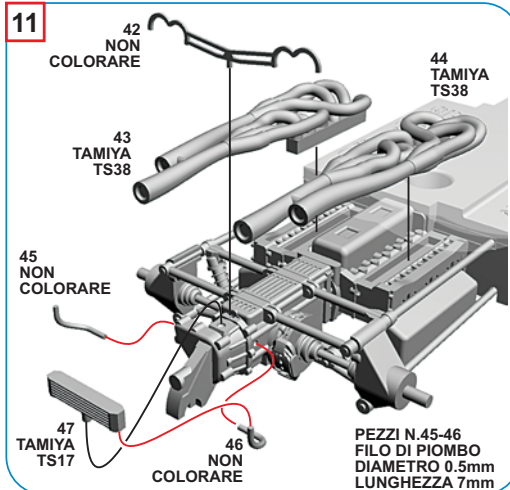

TOGLIERE
REMOVE
ENTFERNT
RETIREZ
REMOVER

FILO D' ACCIAIO
STEEL WIRE
STAHLDRAHT
FIL ACIER
ALAMBRE D'ACERO

FILO DI PIOMBO
LEAD WIRE
BLEIDRAHT
FIL DE PLOMB
ALAMBRE DE PLOMO

PEZZI
PARTS
STUECKE
PIÈCE
PIEZAS

LUNGHEZZA
LENGTH
LAENGE
LONGUEUR
LARGO

DIAMETRO
DIAMETER
DURCHMESSER
DIAMÈTRE
DIAMETRO

LUCE DI PLASTICA
PLASTIC LIGHT
PLASTIKLICHT
FEUX EN PLASTIQUE
LUZ DE PLASTICO

5

6

7

8

9

16

17

18

SLK125
Alfa Romeo 177
G.P. Italia 1979

N. 36 - Vittorio Brambilla - 12th