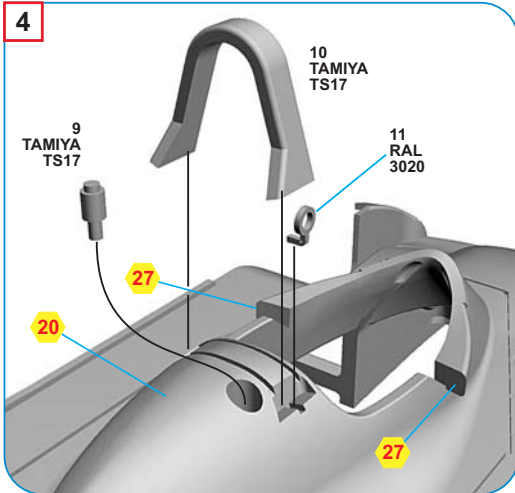

TOGLIERE
REMOVE
ENTFERNT
RETIREZ
REMOVER

FILO D' ACCIAIO
STEEL WIRE
STAHLDRAHT
FIL ACIER
ALAMBRE D'ACERO

FILO DI PIOMBO
LEAD WIRE
BLEIDRAHT
FIL DE PLOMB
ALAMBRE DE PLOMO

PEZZI
PARTS
STUECKE
PIÈCE
PIEZAS

LUNGHEZZA
LENGTH
LAENGE
LONGUEUR
LARGO

DIAMETRO
DIAMETER
DURCHMESSER
DIAMÈTRE
DIAMETRO

LUCE DI PLASTICA
PLASTIC LIGHT
PLASTIKLICHT
FEUX EN PLASTIQUE
LUZ DE PLASTICO

5

6

7

8

9

16