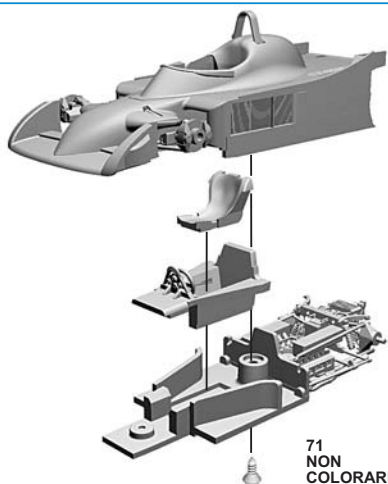

DIAMETRO
DIAMETER
DURCHMESSER
DIAMÈTRE
DIAMETRO

LUCE DI PLASTICA
PLASTIC LIGHT
PLASTIKLICHT
FEUX EN PLASTIQUE
LUZ DE PLASTICO

5

6

7

8

9

16

17

18

SLK125
Alfa Romeo 177
G.P. Italia 1979

N. 36 - Vittorio Brambilla - 12th