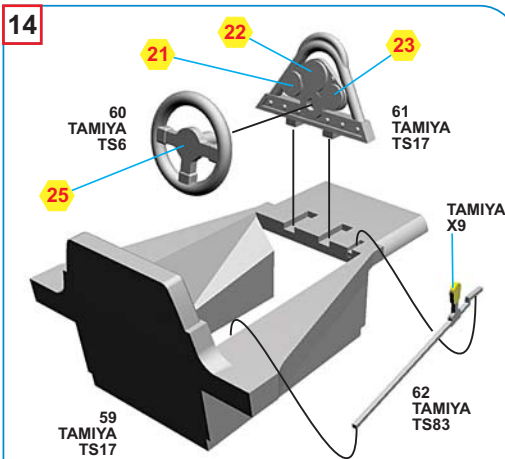

TOGLIERE
REMOVE
ENTFERNT
RETIREZ
REMOVER

FILO D' ACCIAIO
STEEL WIRE
STAHLDRAHT
FIL ACIER
ALAMBRE D'ACERO

FILO DI PIOMBO
LEAD WIRE
BLEIDRAHT
FIL DE PLOMB
ALAMBRE DE PLOMO

PEZZI
PARTS
STUECKE
PIÈCE
PIEZAS

LUNGHEZZA
LENGTH
LAENGE
LONGUEUR
LARGO

DIAMETRO
DIAMETER
DURCHMESSER
DIAMÈTRE
DIAMETRO

LUCE DI PLASTICA
PLASTIC LIGHT
PLASTIKLICHT
FEUX EN PLASTIQUE
LUZ DE PLASTICO

5

6

7

8

9

16